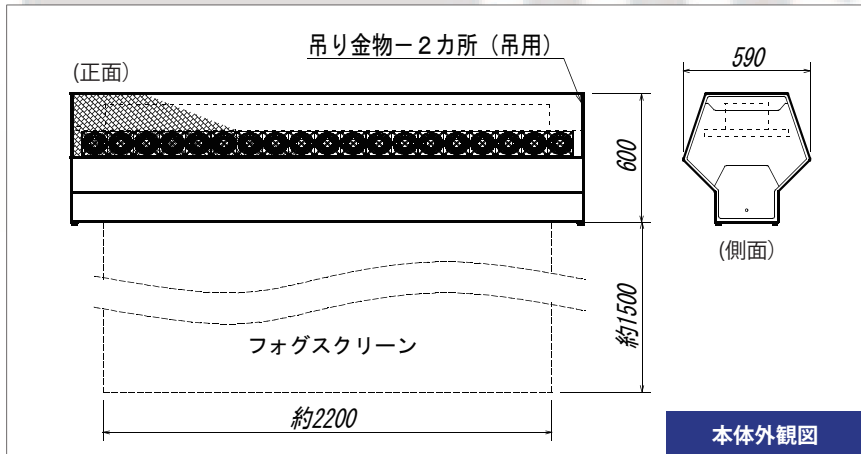

プラム

フォグスクリーン

霧の中に浮かび上がる映像
触れてみたくなる
魅惑の空間演出

FOG SCREEN®

FOGSCREENとは？

その名の通りFog(霧)のスクリーンです。人工的に発生させた霧にビデオプロジェクターで映像を投射します。霧の成分は水です。水の供給は水道の蛇口から直結または貯水タンクを利用して行います。

【特長】

霧の粒子が非常に細かいので触れても通り抜けても濡れません。霧の厚さが薄く均一なので映像が鮮明に投射されます。霧の発生と停止は**ワイヤレスリモコン**で操作できます。

本体外観図

設置イメージ図

【仕様】

本体サイズ(mm)
幅2400×高さ600×奥行590
重量 180kg

投射サイズ(mm)
幅(約)2200×高さ(約)1500
*映像最大有効寸法

電源容量 20A (AC200V)
消費電力 2.2kW
使用水量 6-10L/h

付属品 ワイヤレスリモコン

※製品の仕様は改良のため予告なく変更する場合がございます。