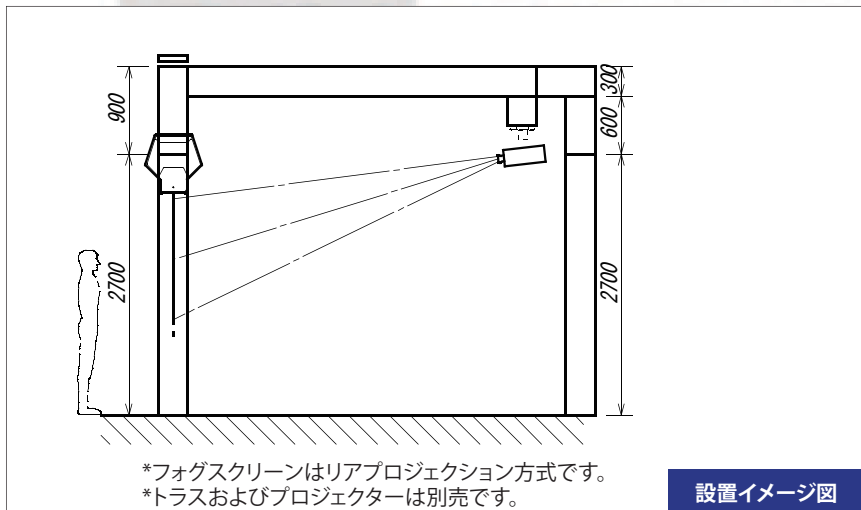

本体外観図

設置イメージ図

【仕様】

本体サイズ(mm)
幅2400×高さ600×奥行590
重量 180kg

投射サイズ(mm)
幅(約)2200×高さ(約)1500
*映像最大有効寸法

電源容量 20A (AC200V)
消費電力 2.2kW
使用水量 6-10L/h

付属品 ワイヤレスリモコン

※製品の仕様は改良のため予告なく変更する場合がございます。